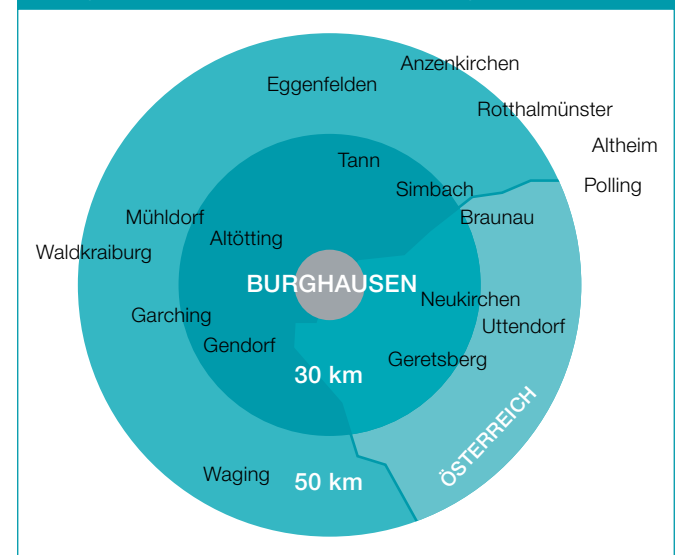

Einzugsbereich des WACKER-Omnibuszubringerdienstes